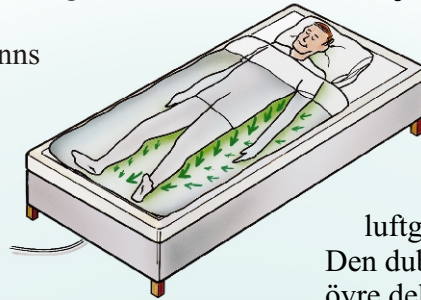

och av rummets temperatur.

Luften suges ner genom madrassen i en takt som är anpassad till dig, i varje stund och

hela natten. Vi är alla

olika - med en enkel handkontroll ställer du in ditt idealläge. Klimatet i din säng styrs **helt automatiskt.**

SleepDeep används, sköts och bäddas precis som en vanlig säng.

Vår ambition var att konstruera världens bästa säng. En säng som i alla avseenden är perfekt.

Genom ventilationen kunde vi gå ett steg längre än andra sängtillverkare för att nå vårt mål.

Vi behövde inte riskera att sängen skulle bli för varm. Värmen och

fukten i SleepDeep

transporteras bort med luften genom madrassen.

Vi kunde använda mer hygieniska och

följsamma material och behövde därför inga fuktabsorberande material i madrasserna.