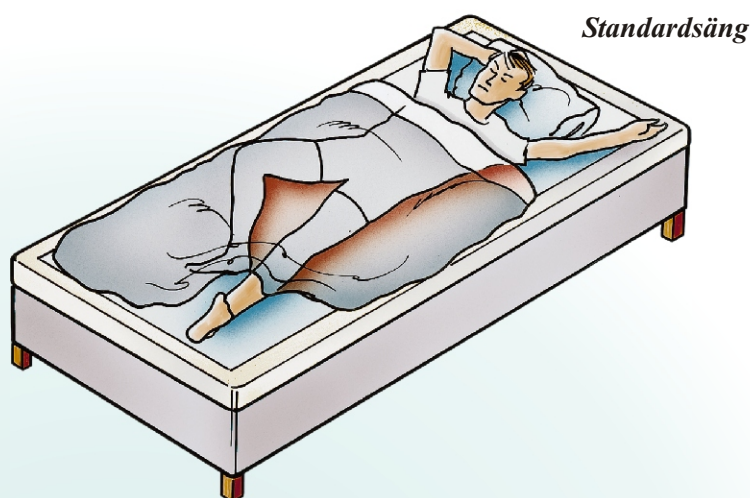

ClimaBed-systemet drivs av en liten

batterieliminatör som sitter i vägguttaget och levererar lågvolt likspänning till sängens klimatanläggning.

Ljudnivån är så låg att den är svår att mäta, <35 dB. Om hörseln är god och det är helt tyst i sovrummet går det dock att uppfatta ett svagt luft- och fläktljud. Inga ljud eller vibrationer går ”bakvägen” upp genom madrassen.

Underhåll: På undersidan av klimataggregatet sitter ett kombinerat partikel- och kolfilter. Rekommenderat bytesintervall är 2år. Filtret är enkelt att byta.

Energideklaration: Årsförbrukning, 35KWh/år. Kostnad (2005), c:a 35kr/år. SleepDeep förbrukar på dagtid 2W och när sängen används 2 - 8W. Fläkten är igång dygnet runt.

Garanti: 5 år på stomme, resårkärnan och ClimaBed-systemet. 2 år på övriga ingående delar.

Ursprung: ClimaBed och SleepDeep sängen tillverkas i Sverige. ClimaBed är en svensk patenterad uppfinning.

Visningssängar finns hos **Altantis** på Sveavägen 25 i Stockholm och hos **Sköna Nätter** på Linnégatan 7 i Göteborg.

ZzZzZ AB (5z)

Göteborg
Sweden

T +46 31 148069
F +46 31 149069

mail: 5z@autocontrol.se
www.SleepDeep.se

5z är ett dotterföretag till Autocontrol R&D AB SE556255-6570 www.eldrift.se