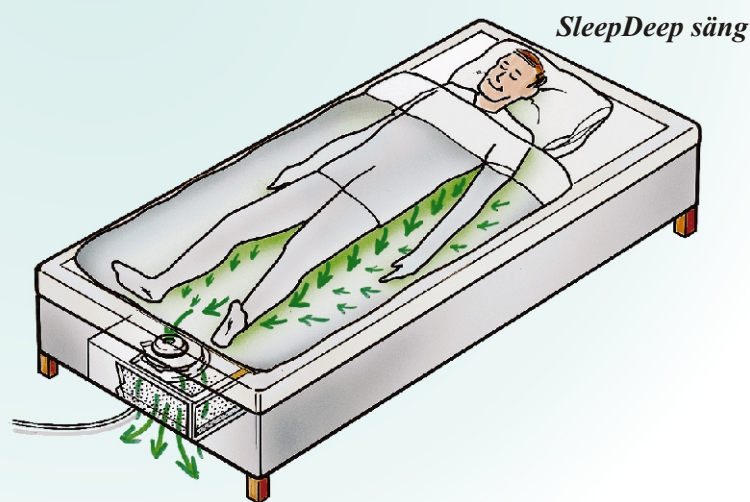

ClimaBed-systemet drivs av en liten

batterieliminatör som sitter i vägguttaget och levererar lågvolt likspänning till sängens klimatanläggning.

Ljudnivån är så låg att den är svår att mäta, <35 dB. Om hörseln är god och det är helt tyst i sovrummet går det dock att uppfatta ett svagt luft- och fläktljud. Inga ljud eller vibrationer går ”bakvägen” upp genom madrassen.

Underhåll: På undersidan av klimataggregatet sitter ett kombinerat partikel- och kolfilter. Rekommenderat bytesintervall är 2år. Filtret är enkelt att byta.

Energideklaration: Årsförbrukning, 35KWh/år. Kostnad (2005), c:a 35kr/år. SleepDeep förbrukar på dagtid 2W och när sängen används 2 - 8W. Fläkten är igång dygnet runt.

Garanti: 5 år på stomme, resårkärnan och ClimaBed-systemet. 2 år på övriga ingående delar.

Ursprung: ClimaBed och SleepDeep sängen tillverkas i Sverige. ClimaBed är en svensk patenterad uppfinning.

Visningssängar finns hos **Altantis** på Sveavägen 25 i Stockholm och hos **Sköna Nätter** på Linnégatan 7 i Göteborg.

ZzZzZ AB (5z)

Göteborg
Sweden

T +46 31 148069
F +46 31 149069

mail: 5z@autocontrol.se
www.SleepDeep.se

5z är ett dotterföretag till Autocontrol R&D AB SE556255-6570 www.eldrift.se